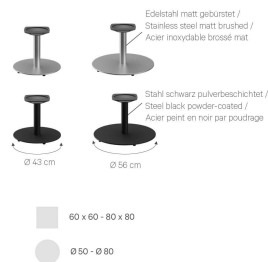

Passt perfekt. | Perfect fit. | Convient parfaitement.