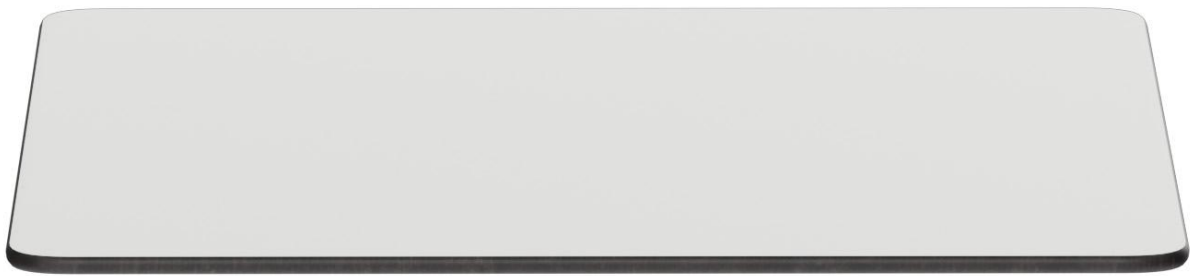

ZUBEHÖR TISCHPLATTE

149,00 €

ZUBEHÖR TISCHPLATTE

Deine gewählte Variante

Produktdetails

Artikelnummer:	1021XP
Modell:	Tischplatte
Produktart:	Zubehör
Tischplattentiefe:	80 cm
Tischplattenmaterial:	Compact Slim A (High Pressure Laminat (HPL))
Tischplattenfarbe:	frontweiß
Kantenstärke:	12 mm
Tischplattenbreite:	80 cm
Produkt aus nachhaltigem Holz:	ja

Technische Daten

Artikelnummer:	1021XP
Modell:	Tischplatte
Produktart:	Zubehör
Einsatzbereich:	Outdoor
Gewicht:	11.8 kg
Tischplattenbreite:	80 cm

ZUBEHÖR TISCHPLATTE